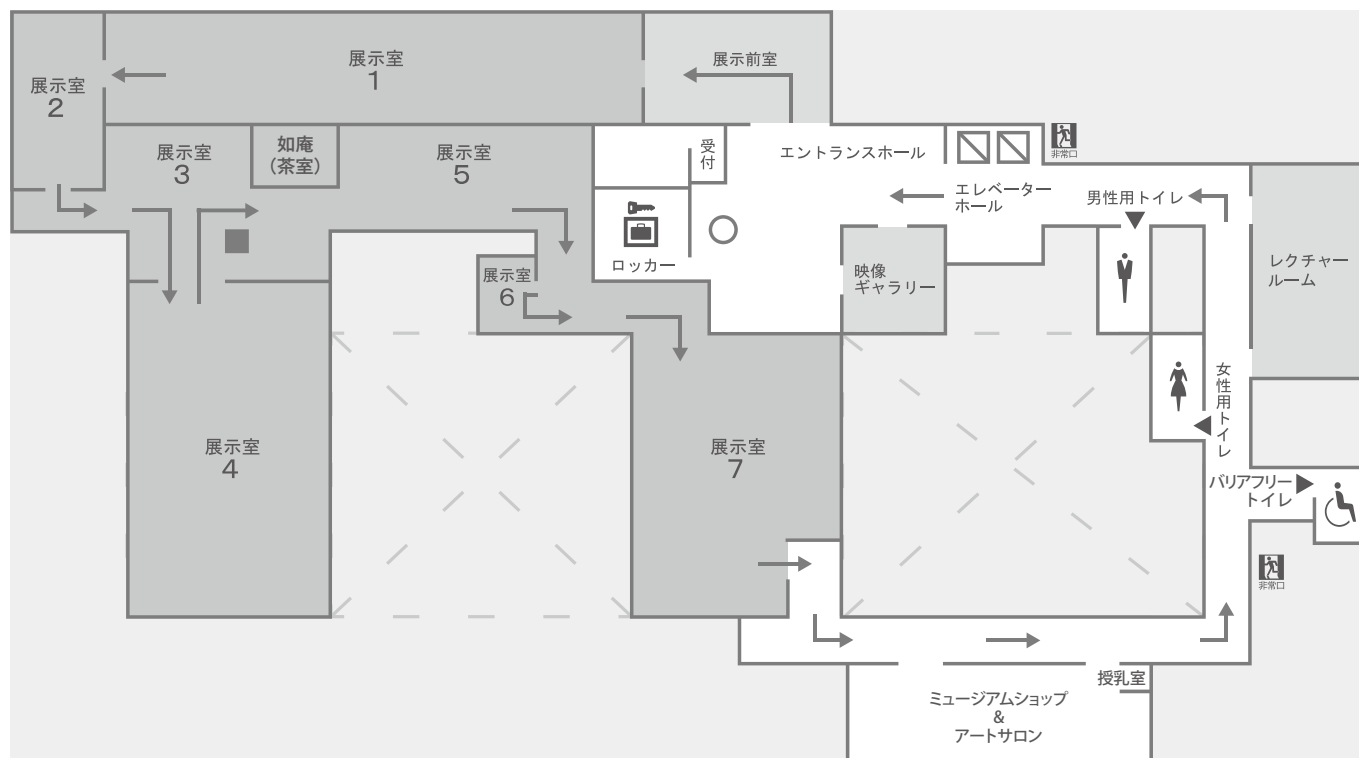

番号	名称	員数	年紀	所蔵
67	薬師如来立像	1 軀		薬師堂
68	薬師如来立像	1 軀		薬師堂
69	薬師如来立像	1 軀		住吉神社
70	金剛童子立像	1 軀		千光寺
71	菩薩立像 (神像)	1 軀		千光寺

三井記念美術館案内図

【次回展覧会のご案内】

国宝の名刀と甲冑・武者絵

特集展示 三井家の五月人形

2025年4月12日(土)～6月15日(日)

休館日 月曜日(但し4月28日、5月5日は開館)

*開催内容を変更する場合がありますので、最新の情報は、当館ホームページまたはハローダイヤルにてご確認ください。

三井記念美術館