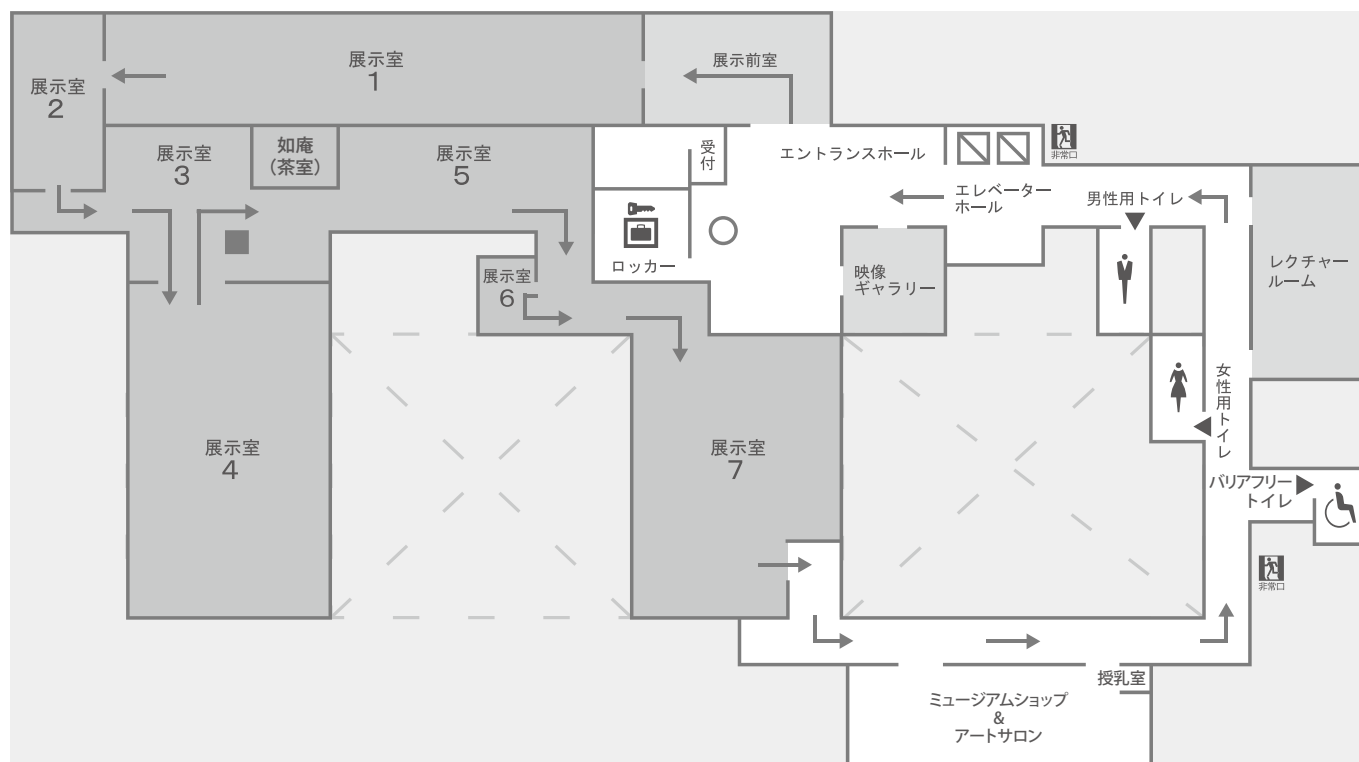

展示番号	指定・名物	名称	員数	作者	時代	旧蔵	初公開
4-11		百人一首かるた 胡粉置上千鳥文箱入	1箱	絵 山口素絢・ 文字 鈴木内匠	江戸時代・18～19世紀	北三井家	

展示室 5 藤原定家の古筆切

5-1	重要文化財	古筆手鑑『たかまつ』	1帖		奈良～江戸時代・8～17世紀	北三井家	
5-1-1	重要文化財	『たかまつ』157(裏71) 後撰和歌集断簡(紹巴切)	1葉	藤原定家	鎌倉時代・天福2年(1234)	北三井家	
5-1-2	重要文化財	『たかまつ』158(裏72) 万葉集断簡(金沢切)	1葉	伝藤原定家	平安時代・12世紀	北三井家	
5-1-3	重要文化財	『たかまつ』159(裏73) 未詳古記録断簡(記録切)	1葉	藤原定家	鎌倉時代・13世紀	北三井家	
5-1-4	重要文化財	『たかまつ』160(裏74) 兵範記断簡(記録切)	1葉	藤原定家	鎌倉時代・13世紀	北三井家	
5-2		古筆手鑑『筆林』	1帖		奈良～江戸時代・8～17世紀	北三井家	
5-2-1		『筆林』16(表16) 未詳古記録断簡(記録切)	1葉	藤原定家	鎌倉時代・13世紀	北三井家	
5-2-2		『筆林』19(表19) 後撰和歌集断簡(紹巴切)	1葉	藤原定家	鎌倉時代・13世紀	北三井家	
5-3		万葉集断簡(万葉切)「第十一 此鹿海部…」	1幅	藤原定家	鎌倉時代・13世紀	新町三井家	○
5-4		墨流和歌小色紙「よしのやま…」	1幅	藤原定家	鎌倉時代・13世紀	新町三井家	○
5-5		藤原定家筆自詠和歌二首	1幅	藤原定家	鎌倉時代・13世紀	新町三井家	○
5-6		藤原定家筆自詠和歌三首	1幅	藤原定家	鎌倉時代・13世紀	新町三井家	○
5-7		藤原定家筆歌入消息(左中将宛)	1幅	藤原定家	鎌倉時代・13世紀	北三井家	○
5-8		藤原定家筆消息(中将宛)	1幅	藤原定家	鎌倉時代・13世紀	新町三井家	○

定家様の書 小堀遠州

5-9		小堀遠州筆消息(三宅亡羊宛)	1幅	小堀遠州	江戸時代・17世紀	室町三井家	
5-10		小堀遠州筆消息(金森宗和宛) 白菊竹二重切花入添幅	1幅	小堀遠州	江戸時代・17世紀	北三井家	
5-11		小堀遠州筆消息(加藤式部卿宛) 清拙正澄墨跡添幅	1幅	小堀遠州	江戸時代・17世紀	室町三井家	
5-12		小堀遠州筆消息(志ら浪の茶入… 卯月十三日付)	1幅	小堀遠州	江戸時代・17世紀	室町三井家	
5-13	中興名物	瀬戸落穂手茶入 銘田面 (後窯 萬右衛門) 小堀遠州挽家字形	1口		江戸時代・17世紀	室町三井家	
5-14		小堀遠州筆和歌小色紙「うちわびて…」 田面茶入添幅	1幅	小堀遠州	江戸時代・17世紀	室町三井家	
5-15		小堀遠州筆和歌短冊(達磨絵賛) 料紙絵狩野探幽筆	1幅	小堀遠州・狩野探幽	江戸時代・17世紀	北三井家	
5-16		松花堂昭乗筆葛図(小堀遠州賛)	1幅	松花堂昭乗・小堀遠州	江戸時代・17世紀	北三井家	

展示室 6 三十六歌仙かるた

6-1		三十六歌仙团扇形かるた 梅鉢紋蒔絵箱入	1箱		江戸時代・19世紀	北三井家	○

展示室 7 歌仙絵と東福門院入内図

7-1		女房三十六歌仙帖	1帖	絵 土佐光起・ 書 鷹司房輔ほか8名	江戸時代・17世紀	北三井家	
7-2		六歌仙帖	1帖	絵 住吉広純(具慶)・ 書 近衛基熙ほか5名	江戸時代・17～18世紀	北三井家	○
7-3		三十六歌仙帖	1帖	書 伝鷹司兼熙	江戸時代・17～18世紀	北三井家	○
7-4	重要文化財	東福門院入内図屏風	4曲1双		江戸時代・17世紀	北三井家	

三井記念美術館案内図

【次回展覧会のご案内】

開館20周年特別展

生誕1200年 歌仙 在原業平と伊勢物語

2026年2月21日(土)～4月5日(日)

休館日 2月22日(日)、3月16日(月)。

*開催内容を変更する場合がありますので、最新の情報は、当館ホームページまたはハローダイヤルにてご確認ください。

三井記念美術館